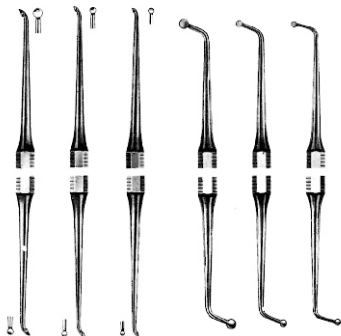

GINGIVAL MARGIN TRIMMERS

Darby-Perry

Darby-Perry

786-1417
Darby-Perry

786-1453
White

786-1454 786-1455 786-1456
White

786-1457 786-1458
White

786-1459
72/73