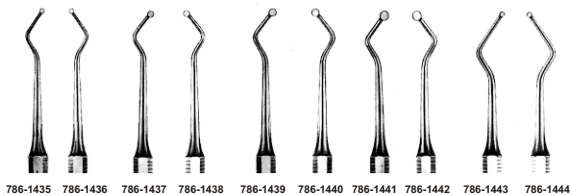

GINGIVAL MARGIN TRIMMERS

Darby-Perry

Darby-Perry

786-1417
Darby-Perry

786-1453
White

786-1454 786-1455 786-1456
White

786-1457 786-1458
White

786-1459
72/73

786-1460 786-1461 786-1462 786-1463 786-1464 786-1465
73/74 74/111 111/112 113/114 115/116 117/118

786-1466 786-1467 786-1468 786-1469 786-1470 786-1471
119/120 121/122 123/124 125/126 127/128 129/130

786-1472
131/132

786-1473
133/134

786-1474
155/156

786-1475
243

786-1476
244

786-1477
245

786-1478
246

786-1479
9/10

786-1480
17/18