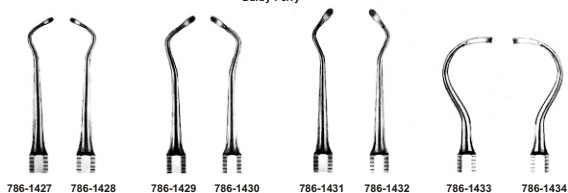

786-1387

786-1388

786-1389

Tuft

Frahm

cloids-discoids

786-1402

instrument for subgingival application
of tinctures and medicaments

GINGIVAL MARGIN TRIMMERS

Darby-Perry

Darby-Perry

786-1417
Darby-Perry

786-1453
White

786-1454 786-1455 786-1456
White

786-1457 786-1458
White

786-1459
72/73