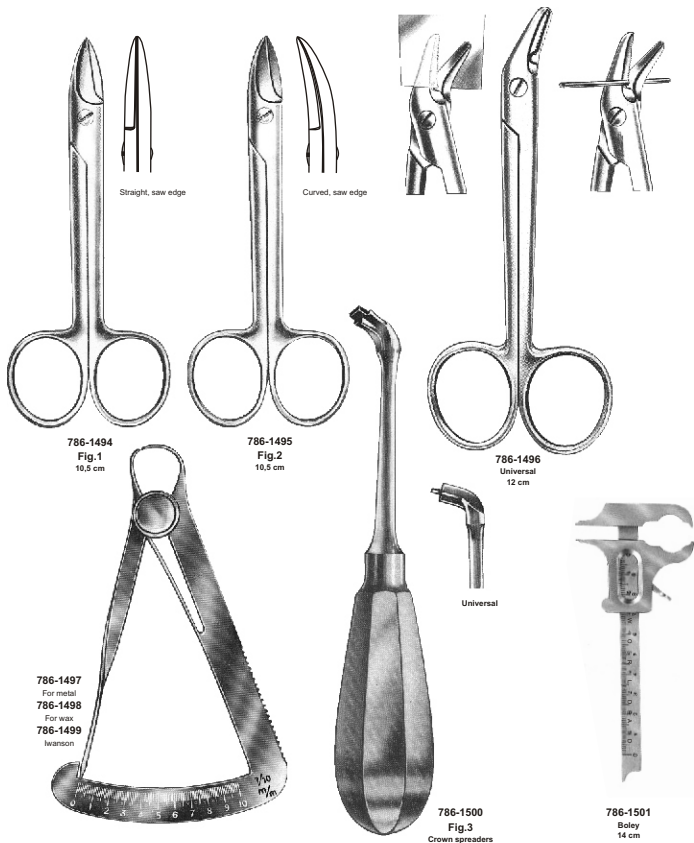

Gillet

Darby-Perry

786-1481
204/5

786-1482
206/7

786-1483
208/9

786-1484
210/11

786-1485
212/3

786-1486
214/5

786-1487
216/7

786-1488
218/9

786-1489
220/21

Darby-Perry

786-1492
Crown removers
Automatic

786-1490
Crown removers

786-1491
Crown removers

with 5 Points

786-1493
Crown removers

Straight, saw edge

Curved, saw edge

786-1494
Fig.1
10,5 cm

786-1495
Fig.2
10,5 cm

786-1496
Universal
12 cm

Universal

786-1497
For metal
786-1498
For wax
786-1499
Iwanson