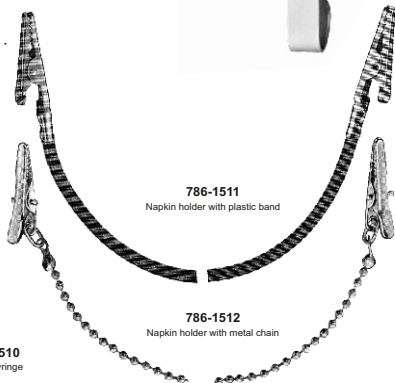

786-1487
216/7

786-1488
218/9

786-1489
220/21

Darby-Perry

786-1492
Crown removers
Automatic

786-1490
Crown removers

786-1491
Crown removers

with 5 Points

786-1493
Crown removers

Straight, saw edge

Curved, saw edge

786-1494
Fig.1
10,5 cm

786-1495
Fig.2
10,5 cm

786-1496
Universal
12 cm

Universal

786-1497
For metal
786-1498
For wax
786-1499
Iwanson

786-1500
Fig.3
Crown spreaders

786-1501
Boley
14 cm

786-1502
Chip Blower

786-1503

786-1504

786-1505

786-1506
Film Holder for
10 films
786-1507
6 films
786-1508
14 films

786-1509
Water Syringe

786-1510
Water Syringe

786-1511
Napkin holder with plastic band

786-1512
Napkin holder with metal chain

Articulating
paper forceps

786-1513
15 cm

786-1514
Miller
15 cm

786-1515
Crown Spreader

786-1516
17 cm
786-1517
20 cm
Plaster Cutting Plier