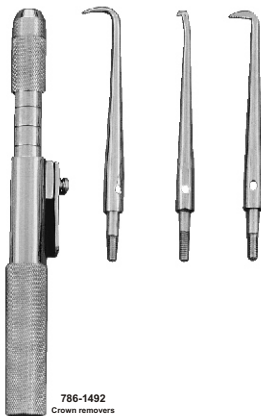

Gillet

Darby-Perry

786-1481
204/5

786-1482
206/7

786-1483
208/9

786-1484
210/11

786-1485
212/3

786-1486
214/5

786-1487
216/7

786-1488
218/9

786-1489
220/21

Darby-Perry

786-1492
Crown removers
Automatic

786-1490
Crown removers

786-1491
Crown removers

with 5 Points

786-1493
Crown removers

Straight, saw edge

Curved, saw edge

786-1494
Fig.1
10,5 cm

786-1495
Fig.2
10,5 cm

786-1496
Universal
12 cm

Universal

786-1497
For metal
786-1498
For wax
786-1499
Iwanson