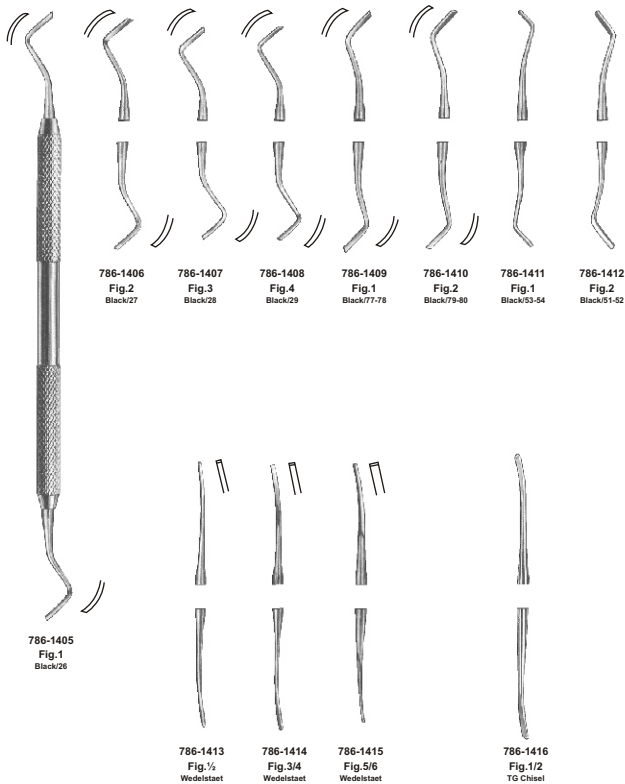

786-1387

786-1388

786-1389

Tuft

Frahm

cloids-discoids

786-1402

instrument for subgingival application
of tinctures and medicaments

GINGIVAL MARGIN TRIMMERS

Darby-Perry

Darby-Perry

786-1417
Darby-Perry

786-1453
White

786-1454 786-1455 786-1456
White

786-1457 786-1458
White

786-1459
72/73