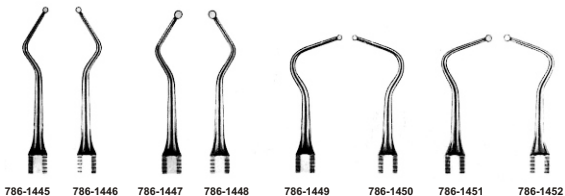

GINGIVAL MARGIN TRIMMERS

Darby-Perry

Darby-Perry

786-1417
Darby-Perry

786-1453
White

786-1454 786-1455 786-1456
White

786-1457 786-1458
White

786-1459
72/73

786-1460 786-1461 786-1462 786-1463 786-1464 786-1465
73/74 74/111 111/112 113/114 115/116 117/118

786-1466 786-1467 786-1468 786-1469 786-1470 786-1471
119/120 121/122 123/124 125/126 127/128 129/130

786-1472
131/132

786-1473
133/134

786-1474
155/156

786-1475
243

786-1476
244

786-1477
245

786-1478
246

786-1479
9/10

786-1480
17/18