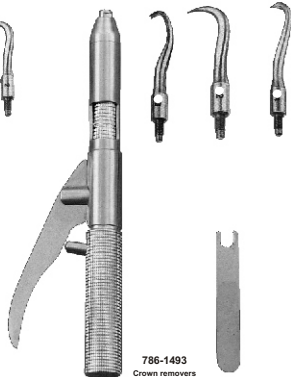

Gillet

Darby-Perry

786-1481
204/5

786-1482
206/7

786-1483
208/9

786-1484
210/11

786-1485
212/3

786-1486
214/5

786-1487
216/7

786-1488
218/9

786-1489
220/21

Darby-Perry

786-1492
Crown removers
Automatic

786-1490
Crown removers

786-1491
Crown removers

with 5 Points

786-1493
Crown removers

Straight, saw edge

Curved, saw edge

786-1494
Fig.1
10,5 cm

786-1495
Fig.2
10,5 cm

786-1496
Universal
12 cm

Universal

786-1497
For metal
786-1498
For wax
786-1499
Iwanson