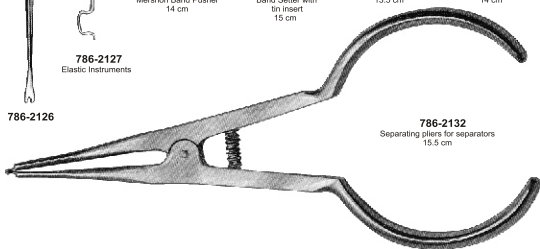

786-2127
Elastic Instruments

786-2132
Separating pliers for separators
15.5 cm