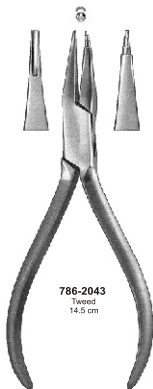

786-2038
Modell marburg
Smooth jaws
14 cm

786-2039
Modell marburg
Carbide inserts jaws
14 cm

786-2040
Goslee
One Serrated Jaws
14 cm

786-2041
Adorer
12 cm

786-2042
Adorer- Heavy
12 cm

786-2043
Tweed
14.5 cm

786-2044
O'Brien
13.5 cm

786-2045
Wire bending pliers
12.5 cm

786-2046
Adams
12.5 cm

786-2048
Young
14 cm

786-2047
Freyer
12.5 cm

786-2049
Clasp forming
14 cm

786-2050
 Peeso
 13,5 cm

786-2051
 Peeso
 13,5 cm